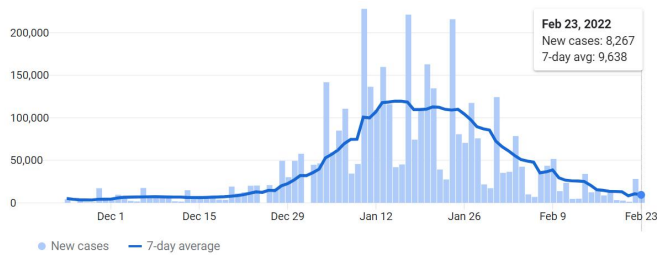

編者的話 - 由於 Omicron 的全美新增感染病例在 1/10 掀起新高, 中心隨即宣布從 1/17 開始閉關. 加州疫情自 1/25 前後開始好轉, 根據 2/23 的數字(見下圖), 單日新增病例已經從 1/10 的新高降低了 96%, 基本上回到了去年聖誕節以前的情況, 再加上疫苗的普遍與有效的接種, 疫情的威脅已經降低到了相當安全的等級, 因此加州政府已經宣布自 2/16 開始全面解除室內聚會要戴口罩的禁令, 有鑑於此中心已經宣布自 3/1 開始恢復正常開放, 康鶴中心會員就要能夠重聚一堂了!